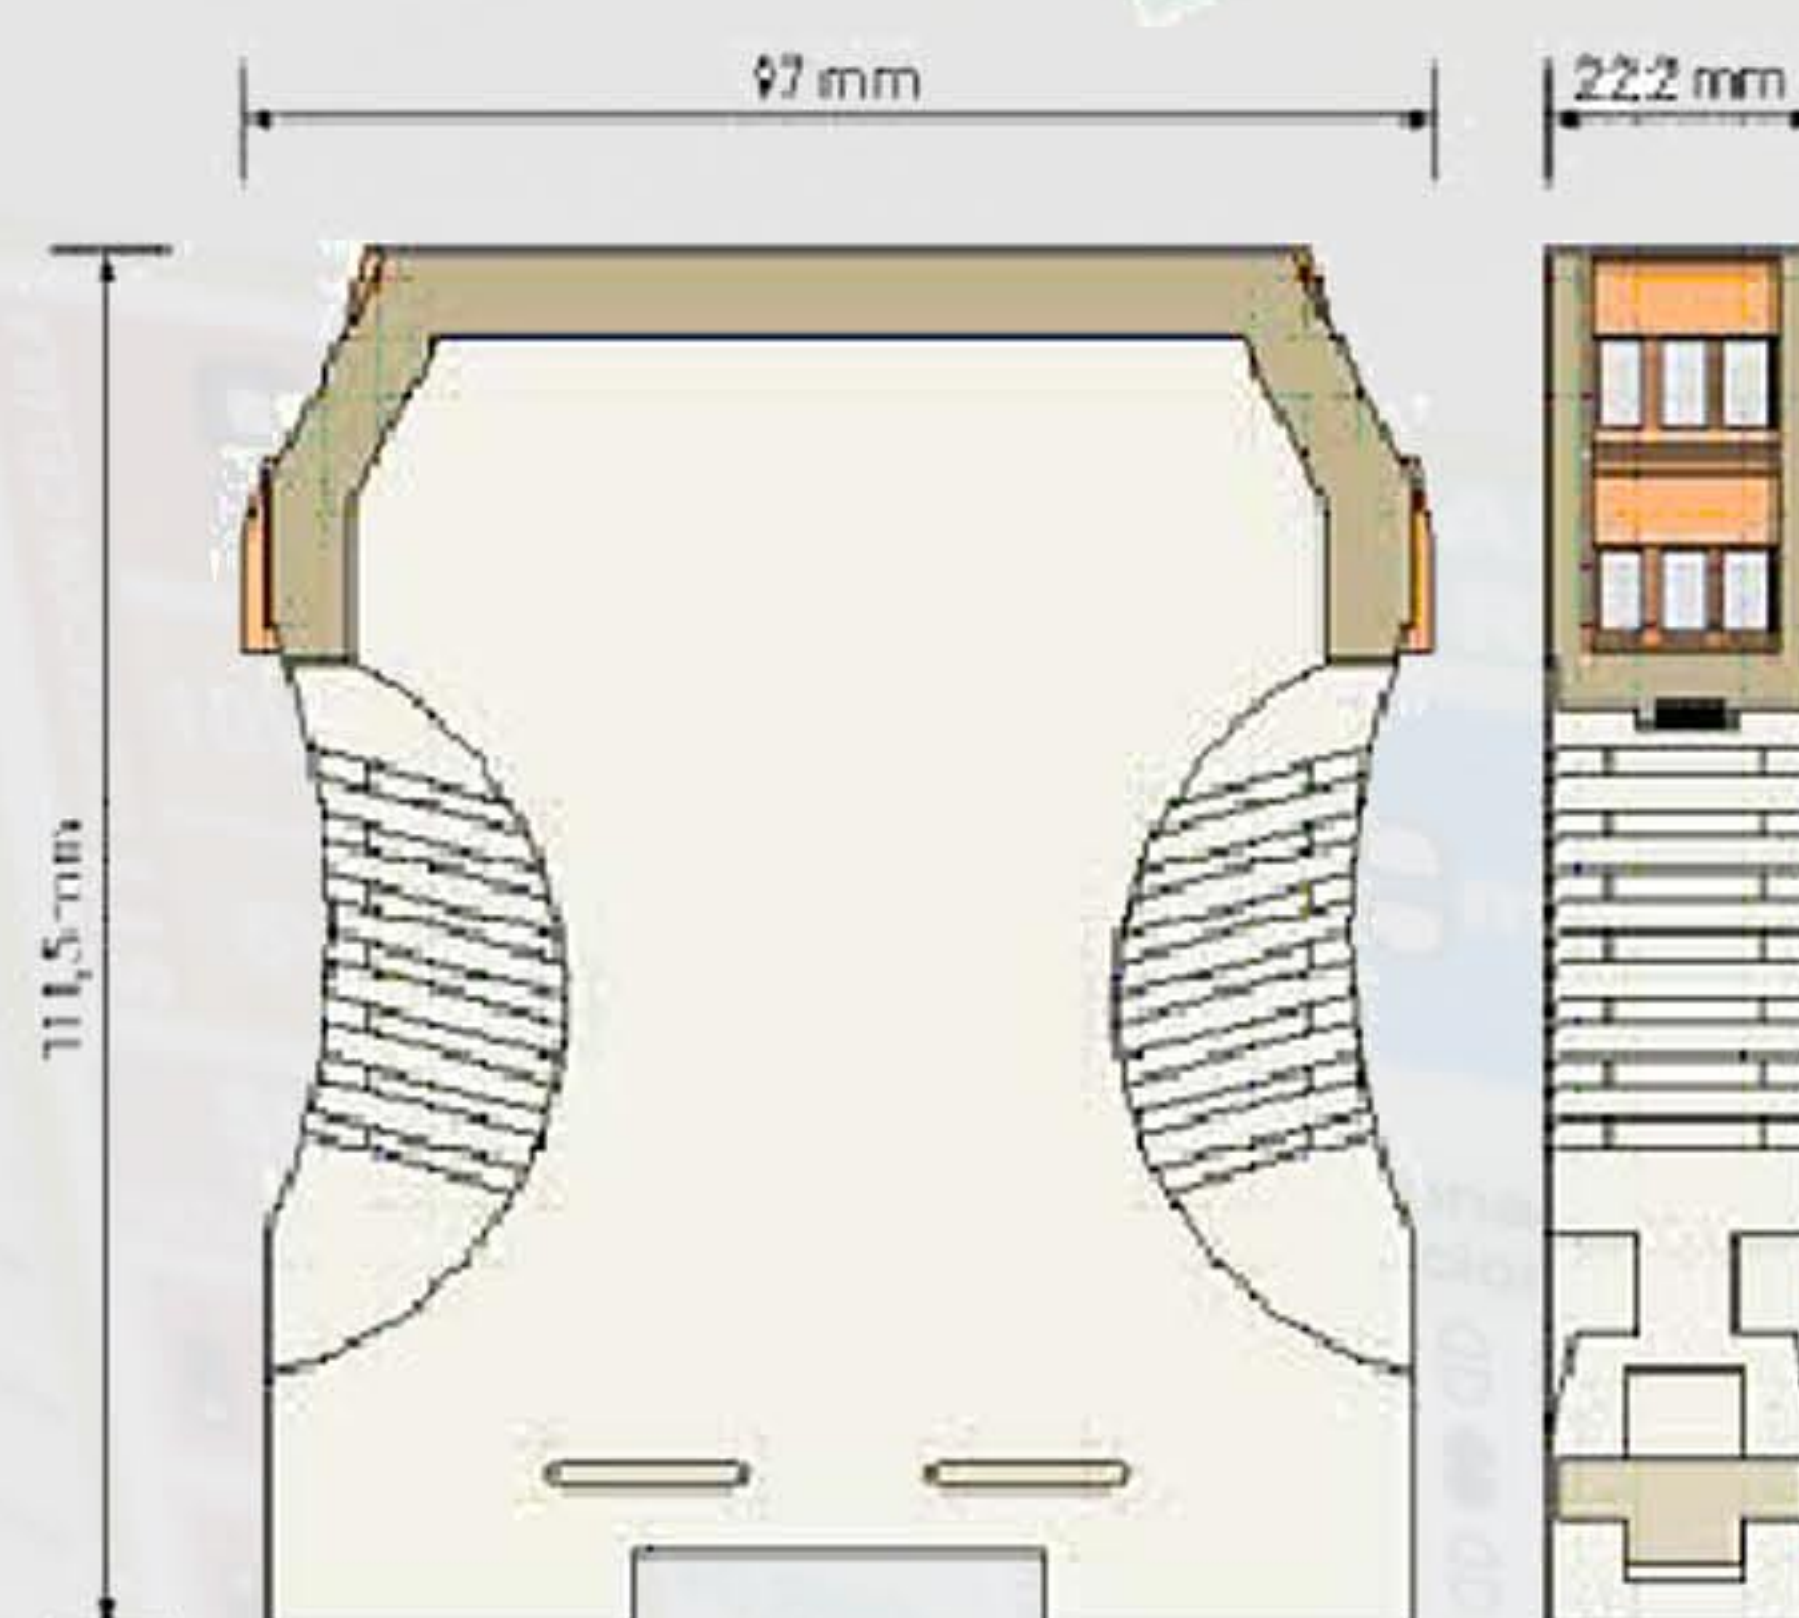

FORCEFLEX

Transformateur/amplificateur