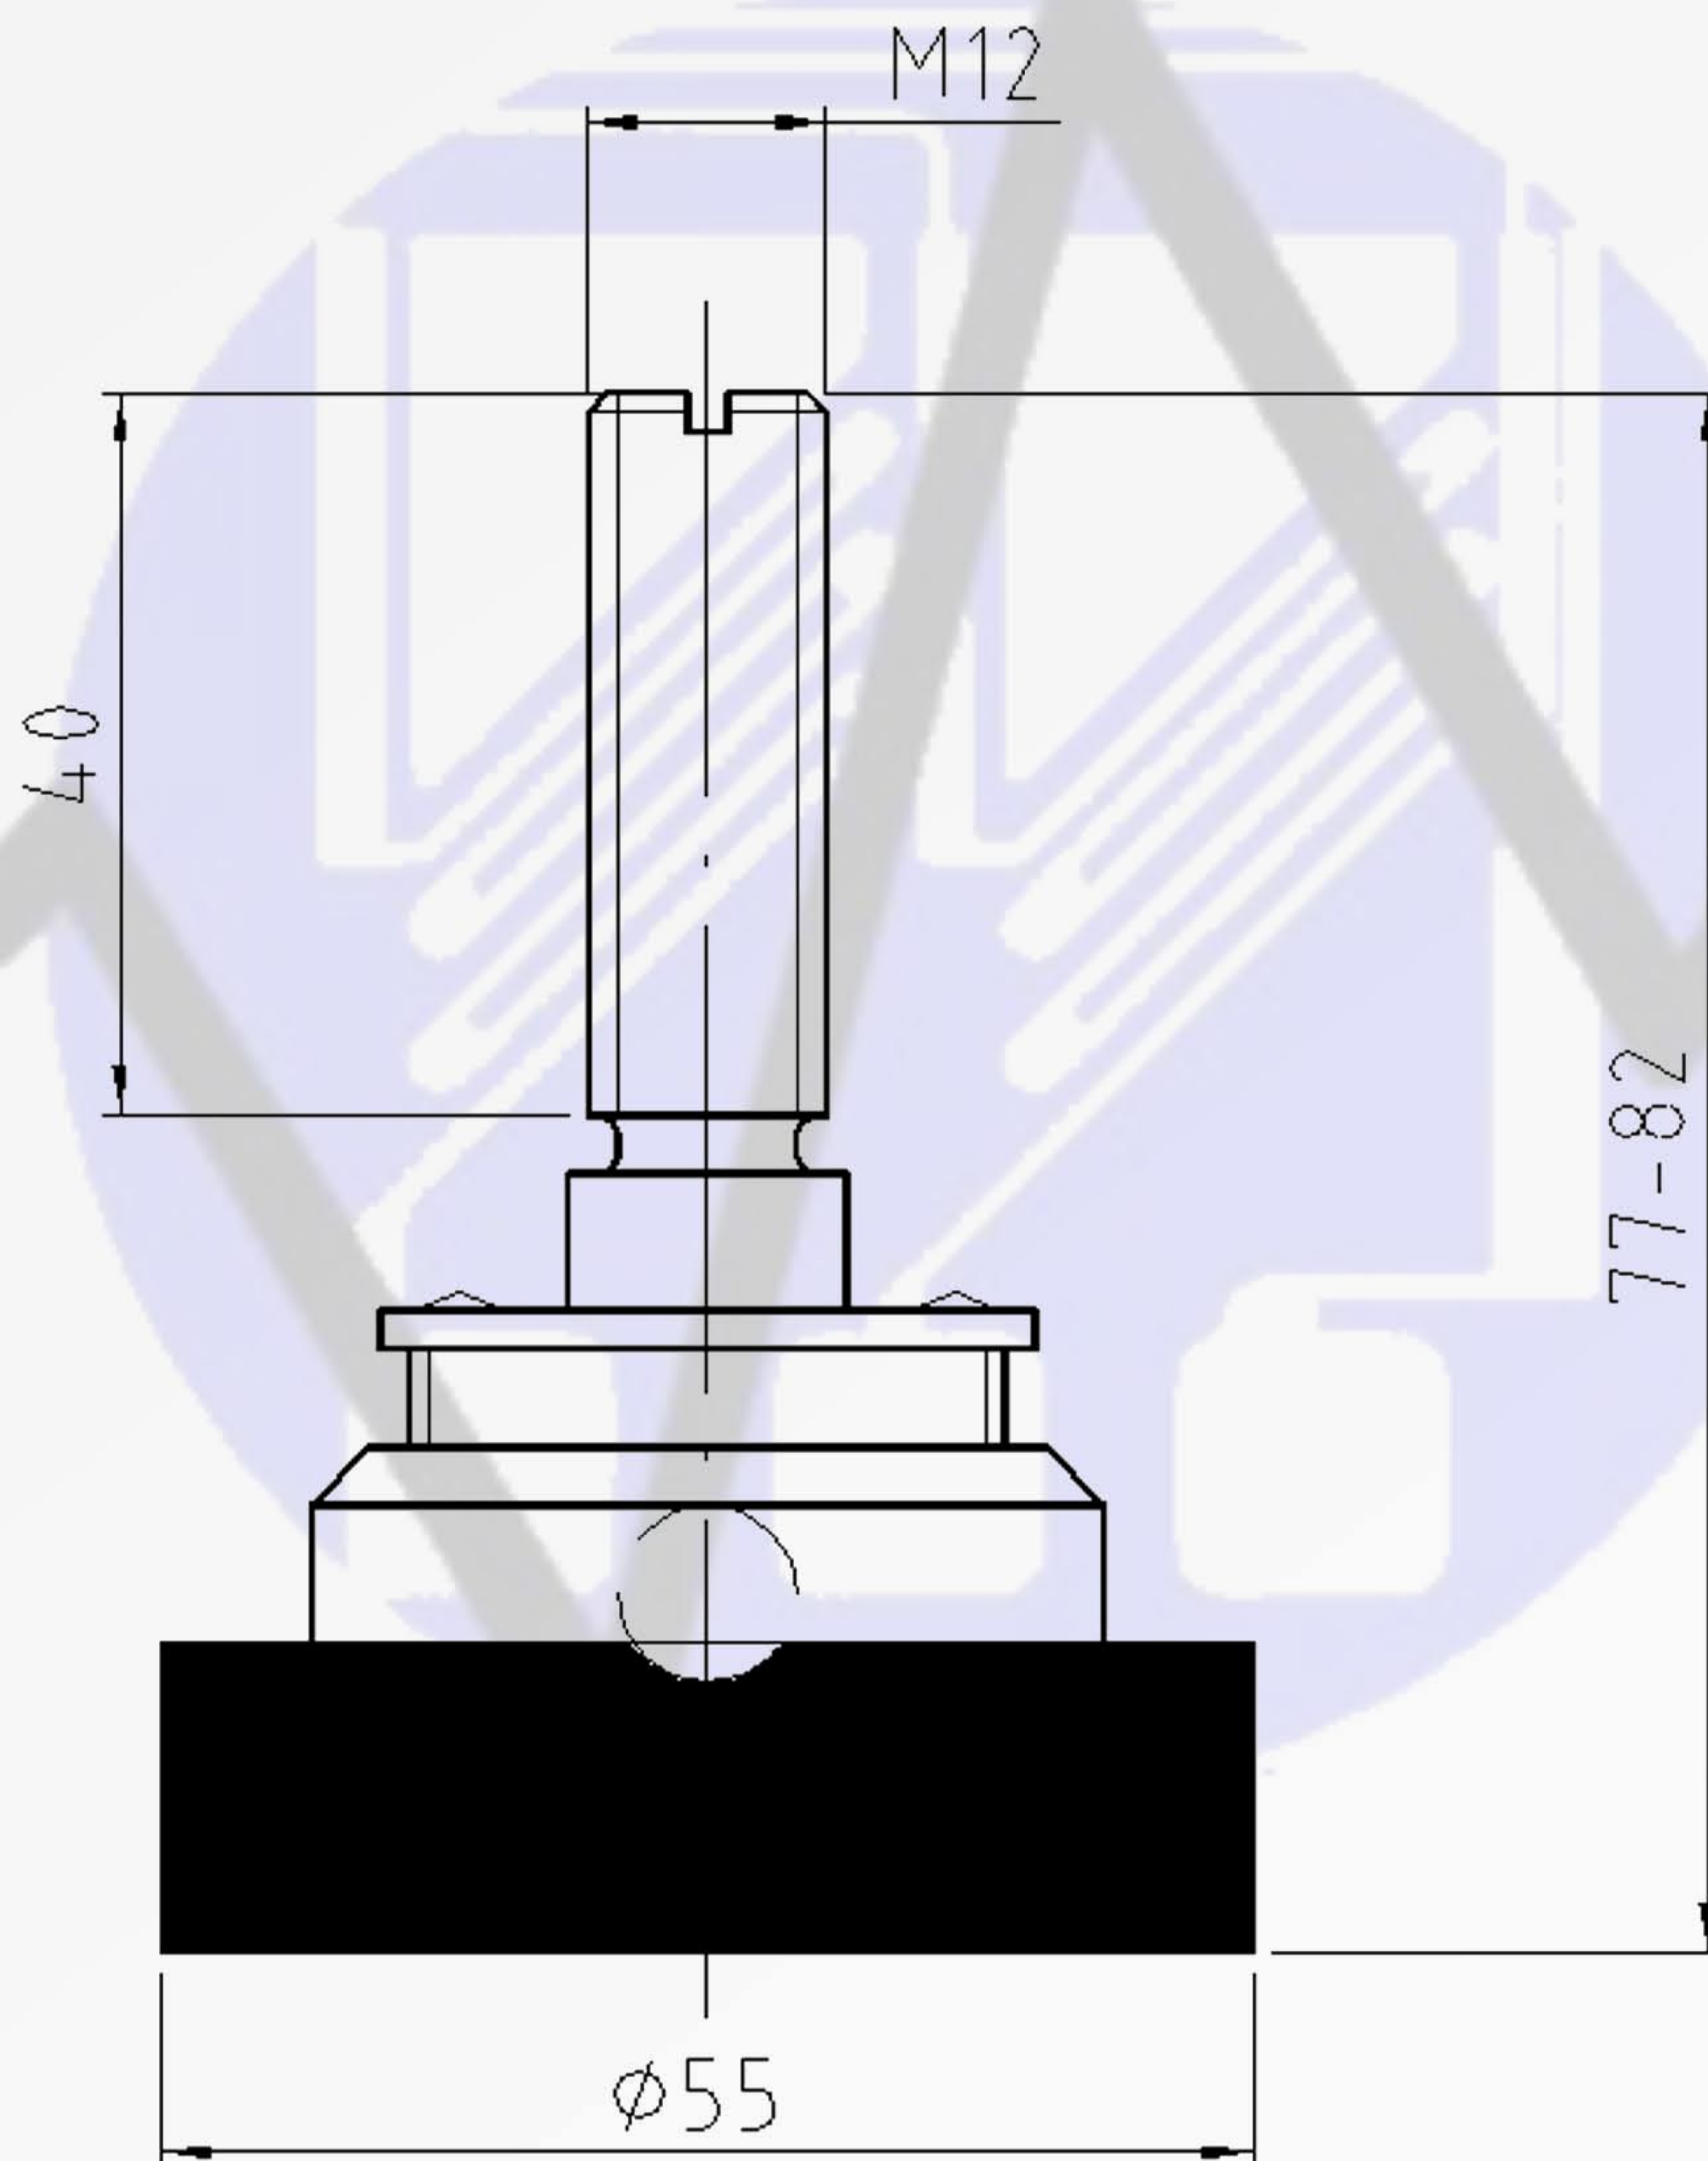

transdutec, s.a.

células de carga – load cells – weighing electronics

PPM-12i

Pied autocentrés

- **Pied autocentrés de hauteur réglable à billé**
- **Acier inoxydable**
- **Disponible M12, M14 y M20**

<http://www.transdutec.com>
transdutec@transdutec.com
T. +34 93 3810004 - F. +34 93 4620599
cl. Joan Miró, 11
08930 Sant Adrià de Besós - Barcelona - SPAIN